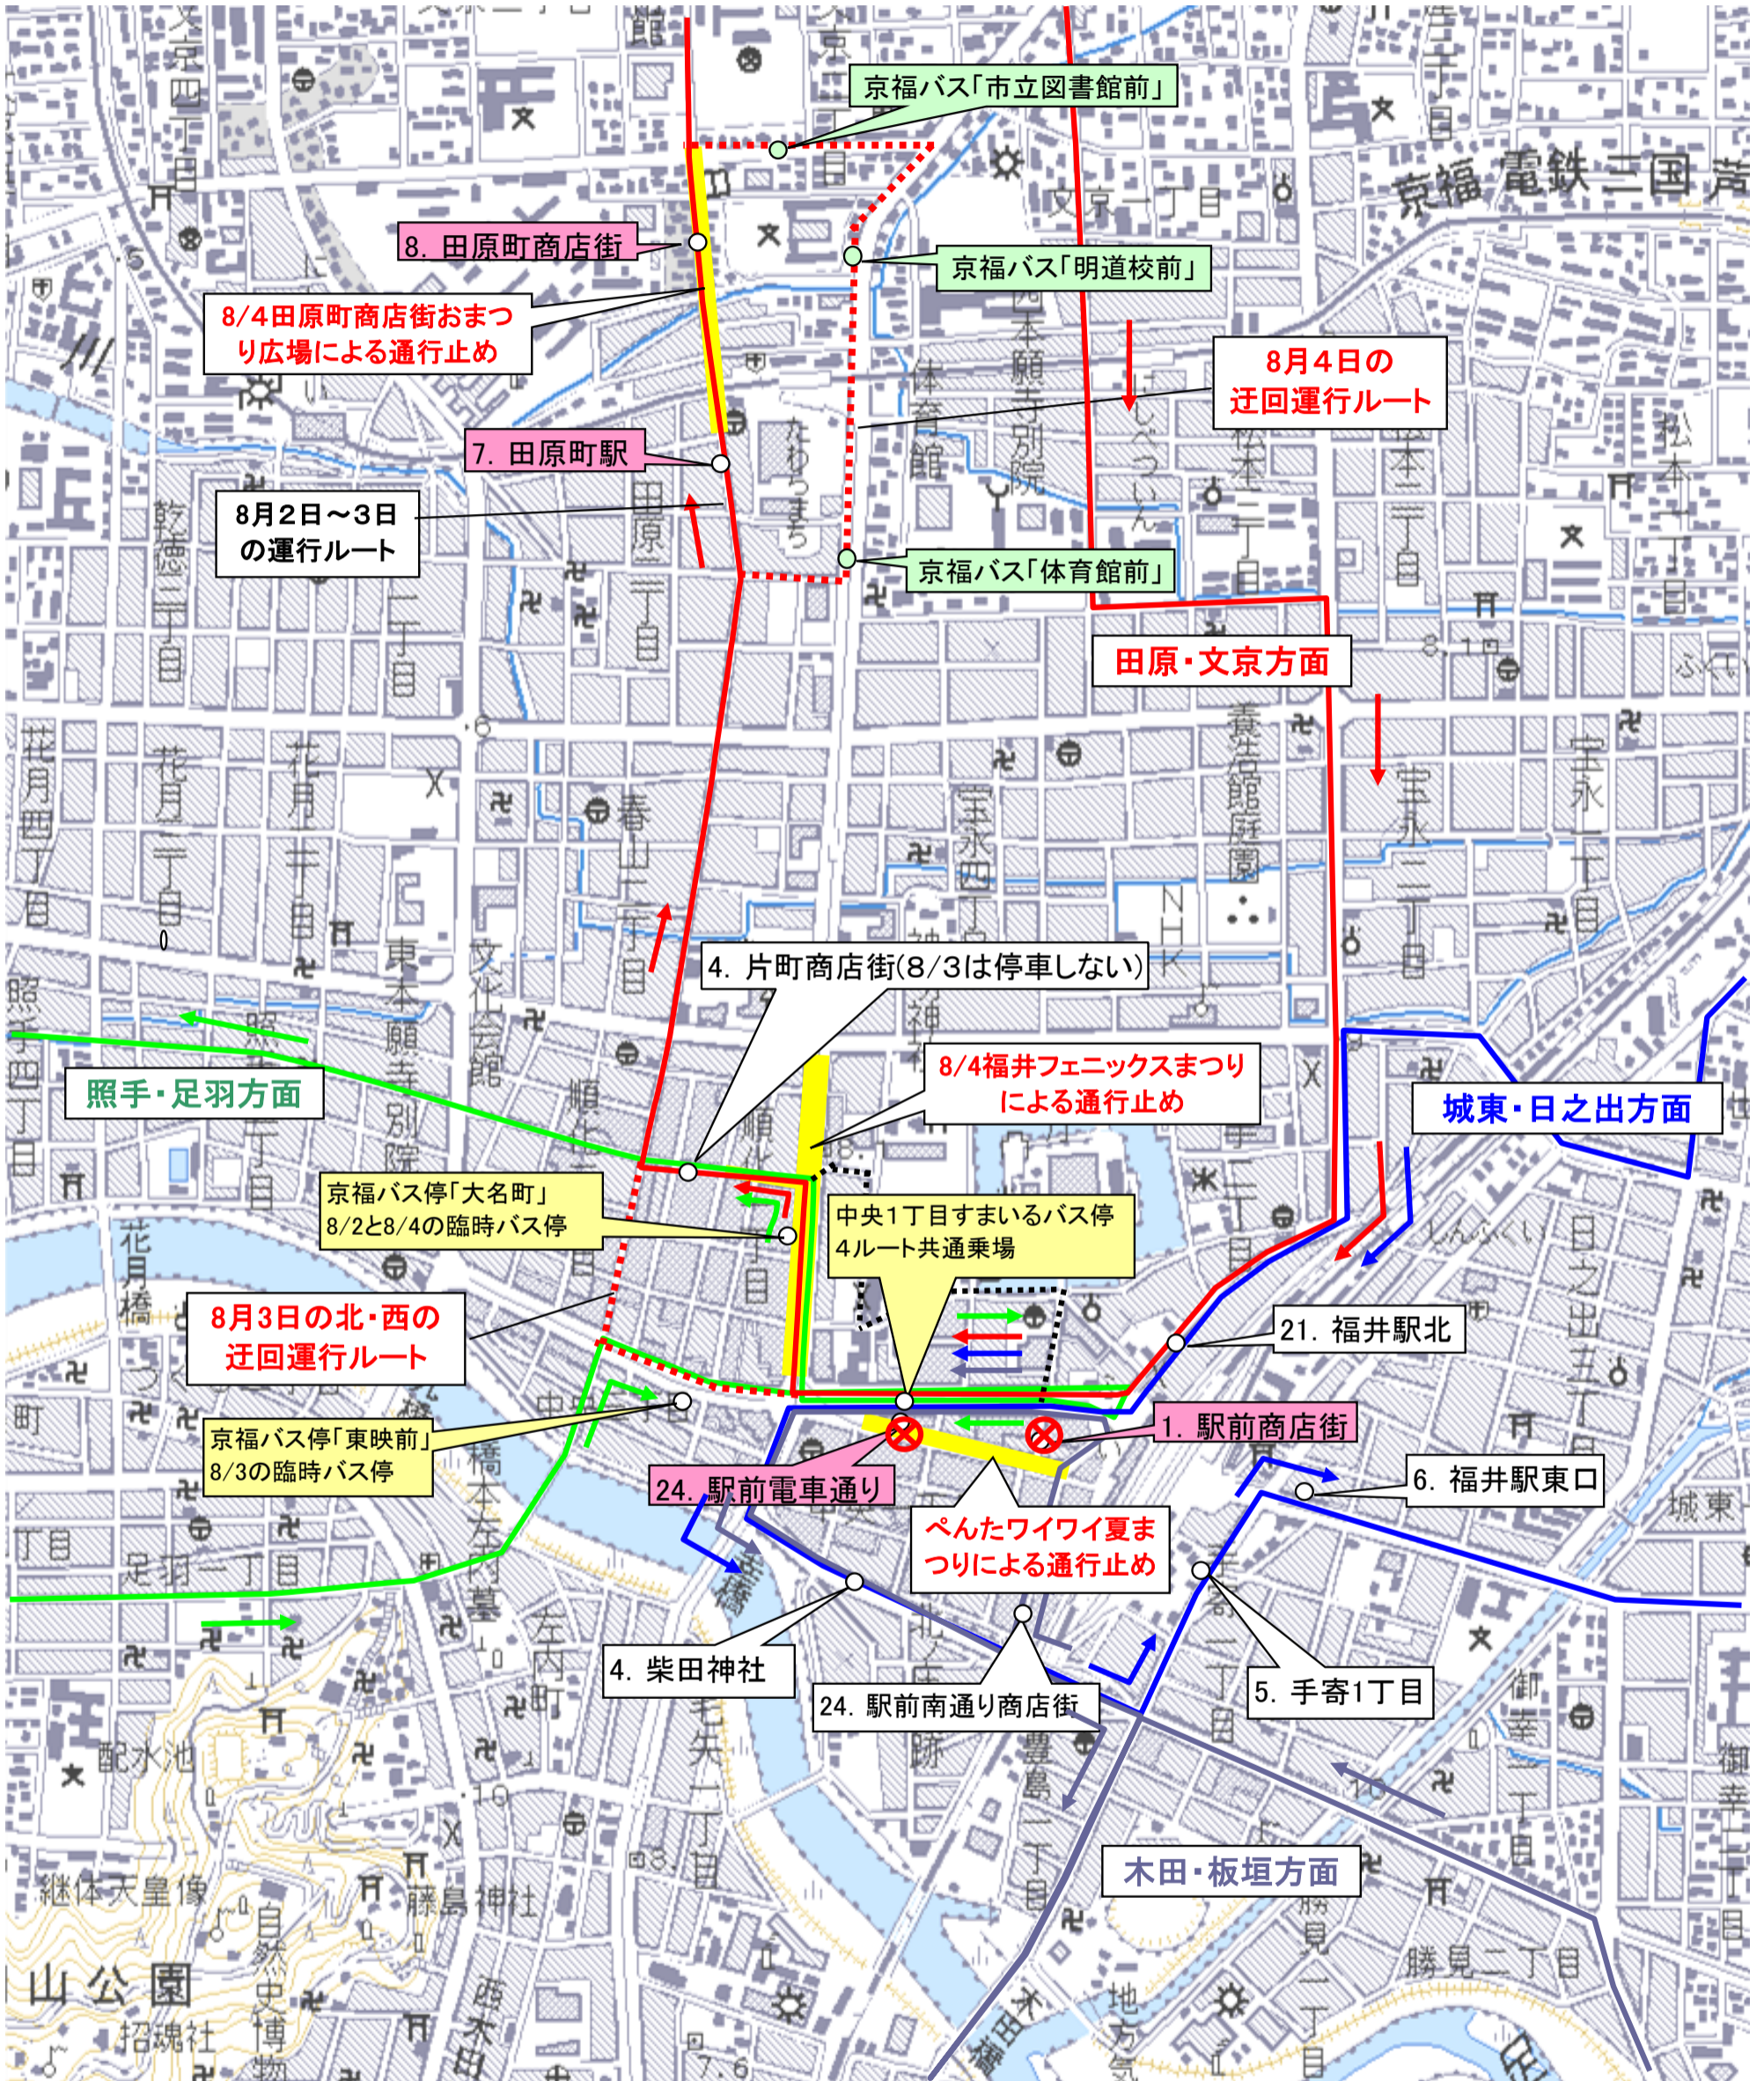

福井フェニックスまつり等による コミュニティバス「すまいる」迂回運行

平成25年8月2日(金)～8月4日(日)

※平成24年8月2日(金)(荒天の場合、8月5日(月))

花火大会開催のため、「木田・板垣方面」は、中央1丁目17:42発の便から最終便まで運休(他のルートは、通常通り運行)

京福バス(株)福井営業所 0776-54-5171  
まちづくり福井株式会社 0776-30-0330