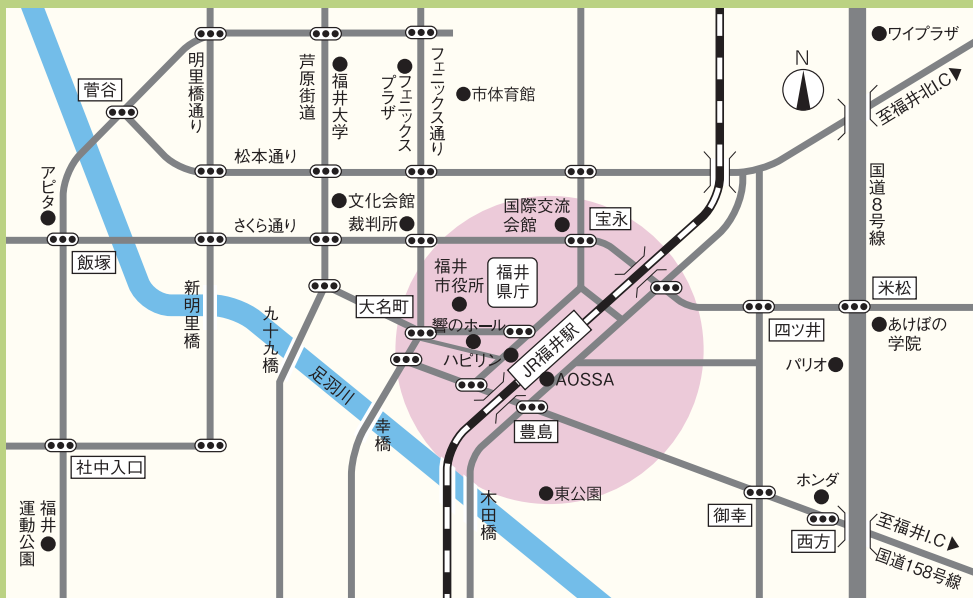

福井市中心市街地へのアクセス

ふくいまちなか

PARKING MAP

「EKIMAE MALLアソビねっ!」からも
駐車場マップの検索ができます!

EKIMAE MALL
アソビねっ!

携帯電話・スマホ
からアクセス! →

まちなかの
イベントや店舗情報も
「アソビねっ!」で
チェック!!

PCから →
アクセス! <http://www.asobine.com/>

とってもお得! とっても安心!
サカエパーキング&まちづくり福井
夜間特別駐車サービス

サービス取扱店で
このチケットを
手に入れたら

※対象時間外の料金は除きます。

サカエパーキング(24時間営業)の駐車料金
19時~翌8時 最大200円

- 19時~翌8時出庫でご利用できます。
- 駐車1台につき1枚ご利用できます。
- 発行日より1ヶ月有効。
店印、発行日のないものは無効です。

★ほかの駐車割引サービス券も併用できます!!