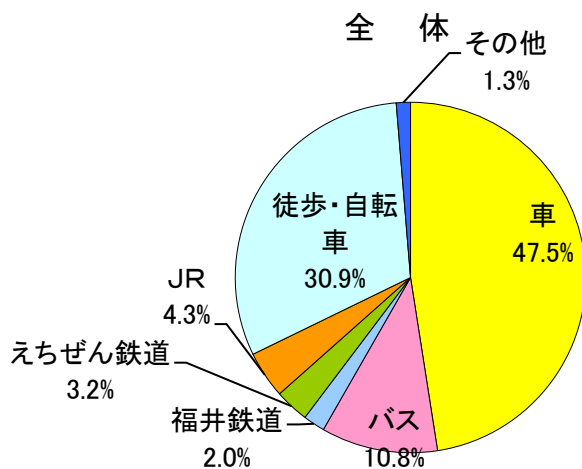

「クリスマスえきまえレシートラリーアンケート」集計結果

◇ 総括

回答者数 2, 106名

◇ 属性

性別

年代

職業

設問1 駅前エリアでの1ヶ月の買い物回数

男女別

年代別

設問2 駅前エリアでの1ヶ月間の買い物消費金額

設問3 駅前エリアへの来街手段

男女別

年代別