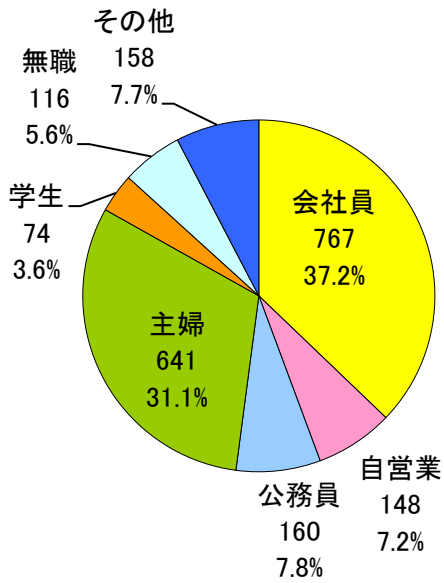

「クリスマスえきまえレシートラリーアンケート」集計結果

◇ 総括

回答者数 2, 106名

◇ 属性

性別

年代

職業

設問1 駅前エリアでの1ヶ月の買い物回数

男女別

年代別

設問2 駅前エリアでの1ヶ月間の買い物消費金額

設問3 駅前エリアへの来街手段

男女別

年代別