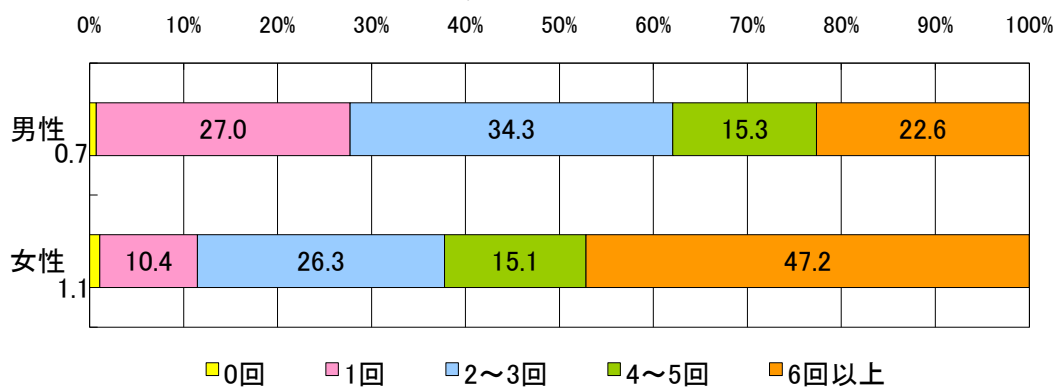

「クリスマスえきまえレシートラリーアンケート」集計結果

◇ 総括

回答者数 2, 106名

◇ 属性

性別

年代

職業

設問1 駅前エリアでの1ヶ月の買い物回数

男女別

年代別

設問2 駅前エリアでの1ヶ月間の買い物消費金額

設問3 駅前エリアへの来街手段

男女別

年代別