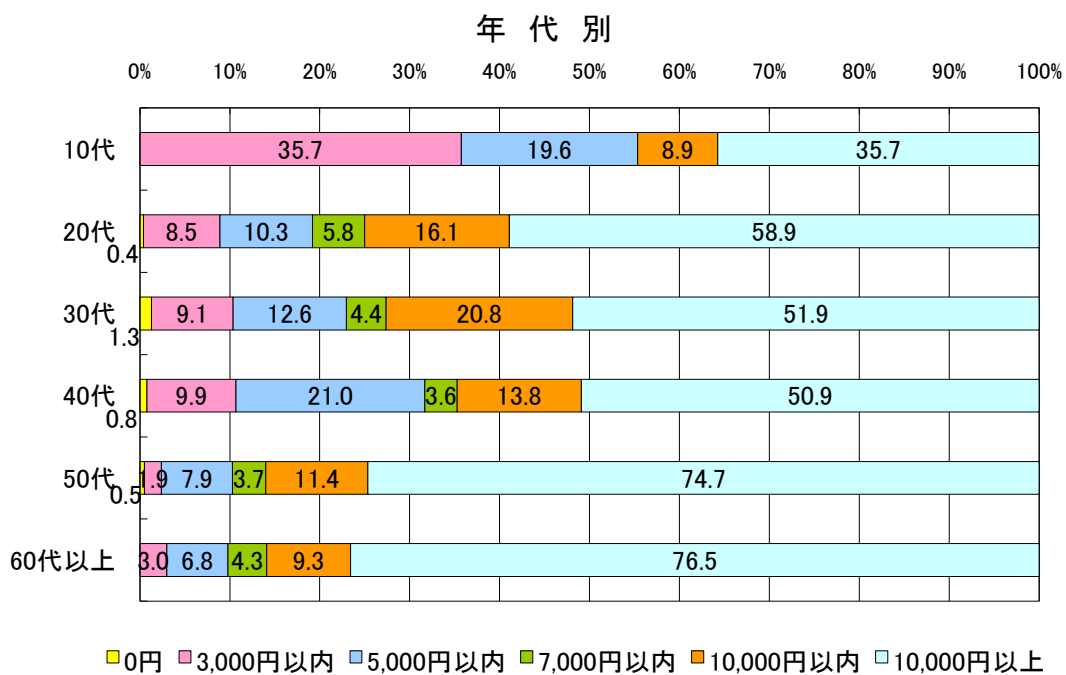

「クリスマスえきまえレシートラリーアンケート」集計結果

◇ 総括

回答者数 2, 106名

◇ 属性

性別

年代

職業

設問1 駅前エリアでの1ヶ月の買い物回数

男女別

年代別

設問2 駅前エリアでの1ヶ月間の買い物消費金額

設問3 駅前エリアへの来街手段

男女別

年代別