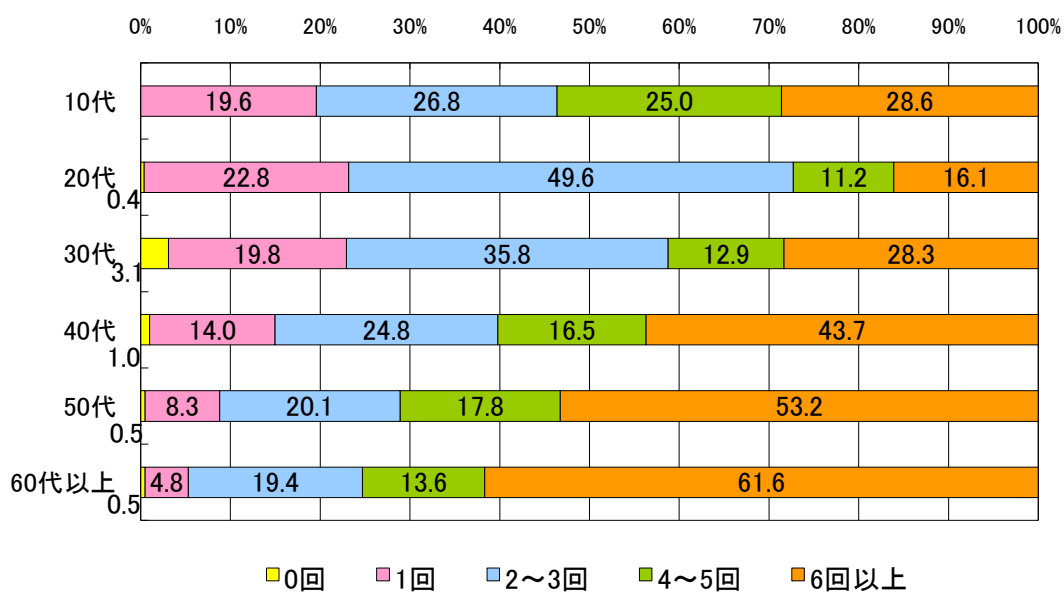

「クリスマスえきまえレシートラリーアンケート」集計結果

◇ 総括

回答者数 2, 106名

◇ 属性

性別

年代

職業

設問1 駅前エリアでの1ヶ月の買い物回数

男女別

年代別

設問2 駅前エリアでの1ヶ月間の買い物消費金額

設問3 駅前エリアへの来街手段

男女別

年代別