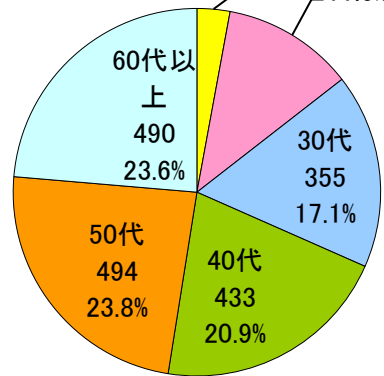

「クリスマスえきまえレシートラリーアンケート」集計結果

◇ 総括

回答者数 2, 106名

◇ 属性

性別

年代

職業

設問1 駅前エリアでの1ヶ月の買い物回数

男女別

年代別

設問2 駅前エリアでの1ヶ月間の買い物消費金額

設問3 駅前エリアへの来街手段

男女別

年代別