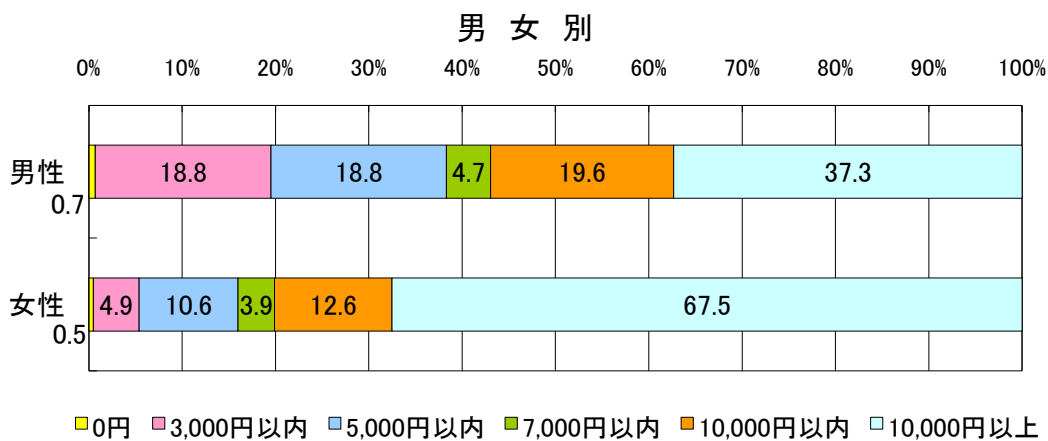

「クリスマスえきまえレシートラリーアンケート」集計結果

◇ 総括

回答者数 2, 106名

◇ 属性

性別

年代

職業

設問1 駅前エリアでの1ヶ月の買い物回数

男女別

年代別

設問2 駅前エリアでの1ヶ月間の買い物消費金額

設問3 駅前エリアへの来街手段

男女別

年代別