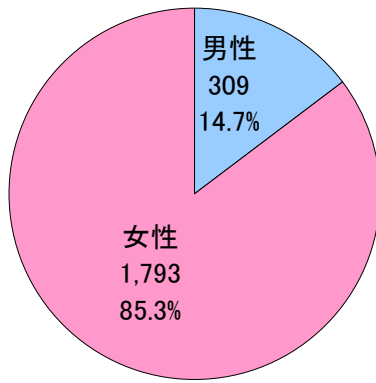

「クリスマスえきまえレシートラリーアンケート」集計結果

◇ 総括

回答者数 2, 106名

◇ 属性

性別

年代

職業

設問1 駅前エリアでの1ヶ月の買い物回数

男女別

年代別

設問2 駅前エリアでの1ヶ月間の買い物消費金額

設問3 駅前エリアへの来街手段

男女別

年代別