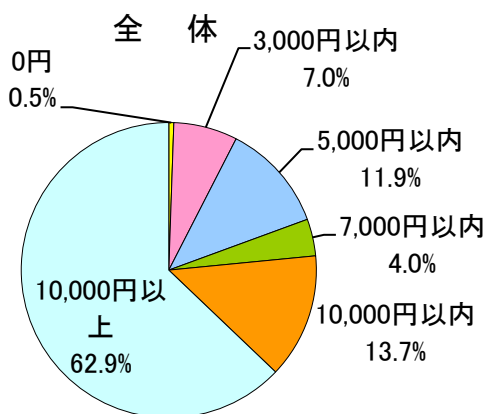

「クリスマスえきまえレシートラリーアンケート」集計結果

◇ 総括

回答者数 2, 106名

◇ 属性

性別

年代

職業

設問1 駅前エリアでの1ヶ月の買い物回数

男女別

年代別

設問2 駅前エリアでの1ヶ月間の買い物消費金額

設問3 駅前エリアへの来街手段

男女別

年代別