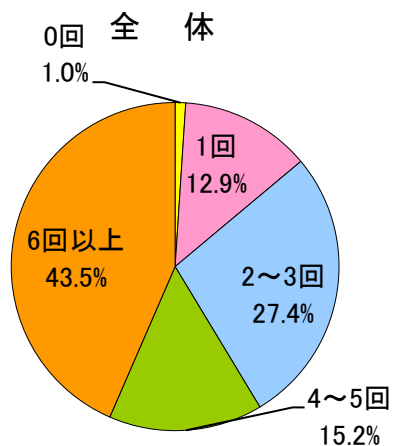

「クリスマスえきまえレシートラリーアンケート」集計結果

◇ 総括

回答者数 2, 106名

◇ 属性

性別

年代

職業

設問1 駅前エリアでの1ヶ月の買い物回数

男女別

年代別

設問2 駅前エリアでの1ヶ月間の買い物消費金額

設問3 駅前エリアへの来街手段

男女別

年代別