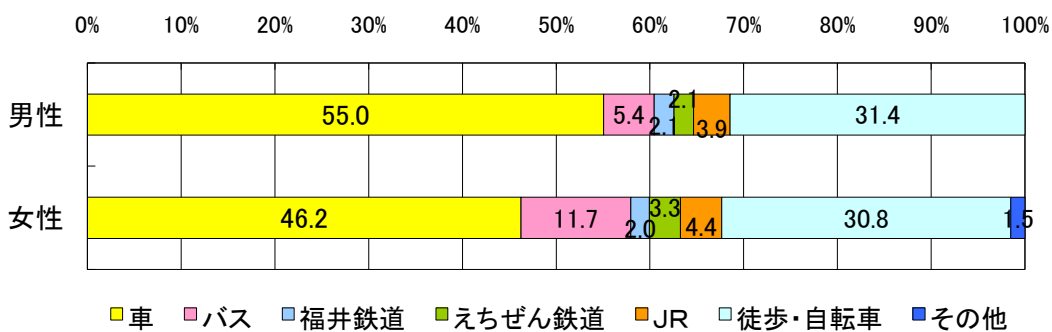

「クリスマスえきまえレシートラリーアンケート」集計結果

◇ 総括

回答者数 2, 106名

◇ 属性

性別

年代

職業

設問1 駅前エリアでの1ヶ月の買い物回数

男女別

年代別

設問2 駅前エリアでの1ヶ月間の買い物消費金額

設問3 駅前エリアへの来街手段

男女別

年代別